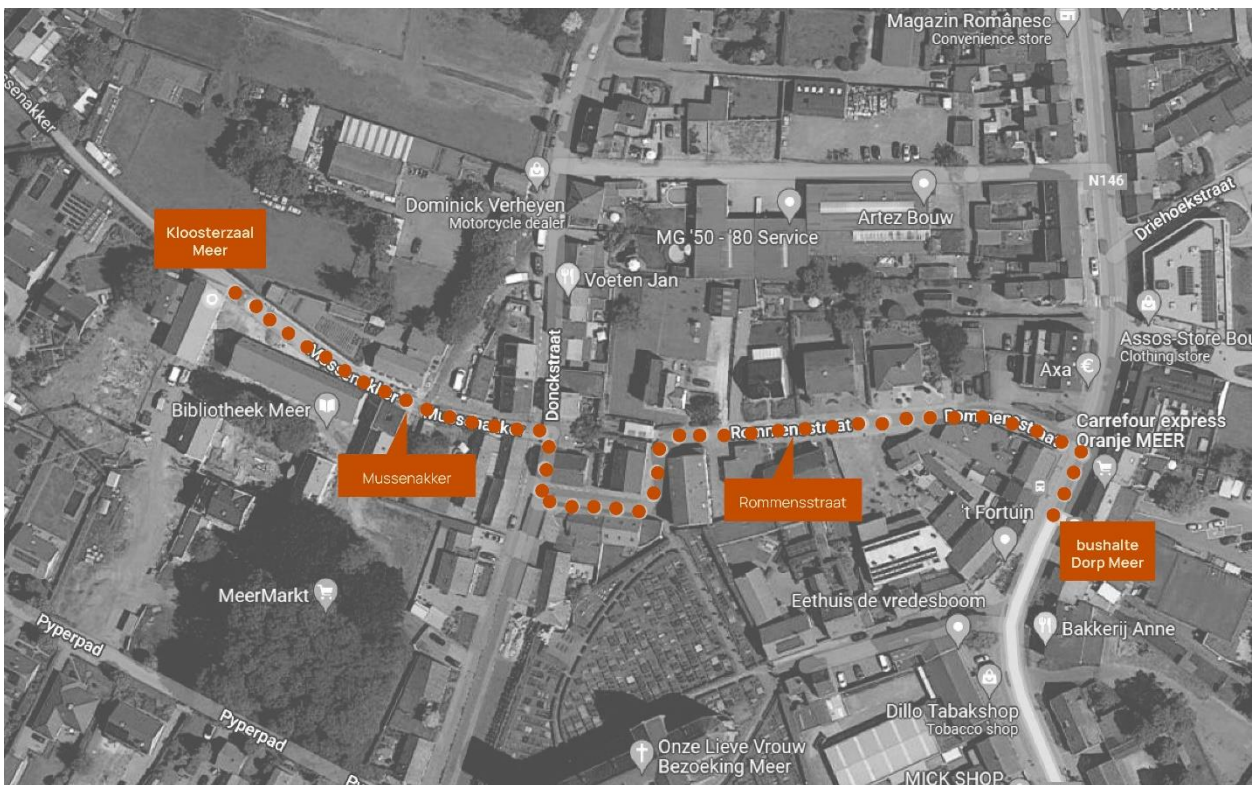

Bereikbaarheid Kloostersite Meer

MUSSENAKKER 13, 2321 MEER (HOOGSTRATEN)

Met het openbaar vervoer

Je neemt de trein tot station Noorderkempen (Brecht). Vanaf het station kan je bus 600 (Antwerpen – Hoogstraten – Meersel-Dreef) of bus 602 (Antwerpen – Hoogstraten – Meerle) nemen. Voor beide lijnen moet je afstappen aan halte 'Meer Dorp' (aan de Carrefour Express). Vanaf daar is het nog 3min wandelen. Opgelet: de laatste bus vanaf Meer Dorp naar het station Noorderkempen (Brecht) vertrekt om 21u23. Mogelijks kan je voor de terugrit ook carpoolen via [BlaBlaCar](#) (zie hieronder).

AR-TUR

Met de wagen

Je kan parkeren in de omliggende straten. Opgelet: het kan zijn dat de gps jou op het einde van de rit langs de Rommensstraat stuurt. Deze weg is echter voor een gedeelte een éénrichtingsbaan en dus kan je beter via de Gestelsestraat en Donckstraat rijden.

Carpoolen

Via [BlaBlaCar](#) kan je een rit toevoegen of je aanmelden als je aan een bepaalde rit wil deelnemen. Zo zijn er mogelijks anderen die langs het station van Noorderkempen (Brecht) of een ander punt passeren en jou kunnen meenemen. Of omgekeerd: passeer je in de buurt van het station Noorderkempen (Brecht) en heb je nog een plaatsje vrij? Voeg jouw rit dan toe op BlaBlaCar zodat je een pendelaar kan vervoeren.